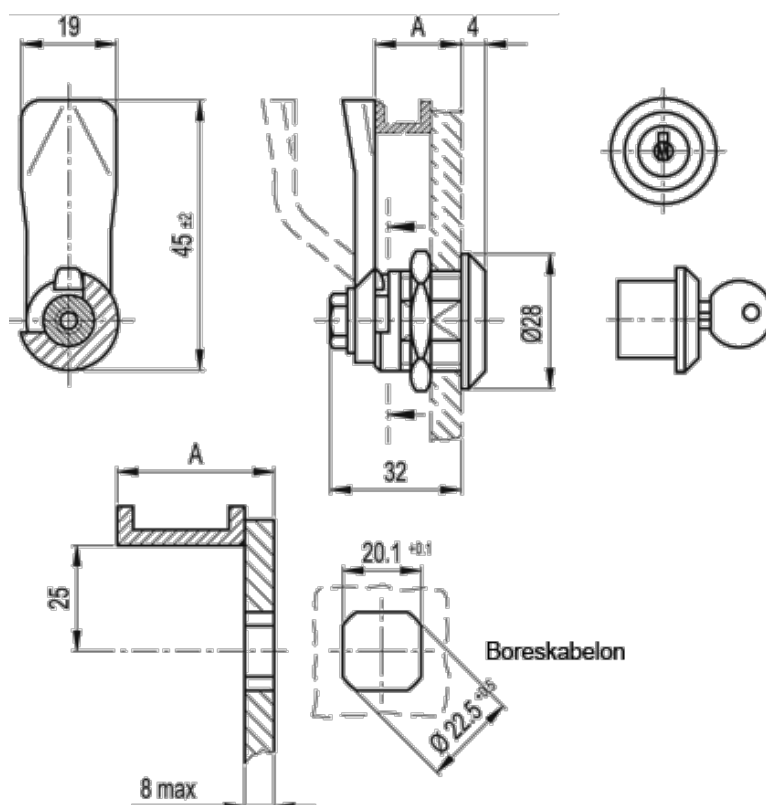

Varenummer: 20838040
Beskrivelse: E+G Låseelement
GN 115-SC-50

Mål

A = 50